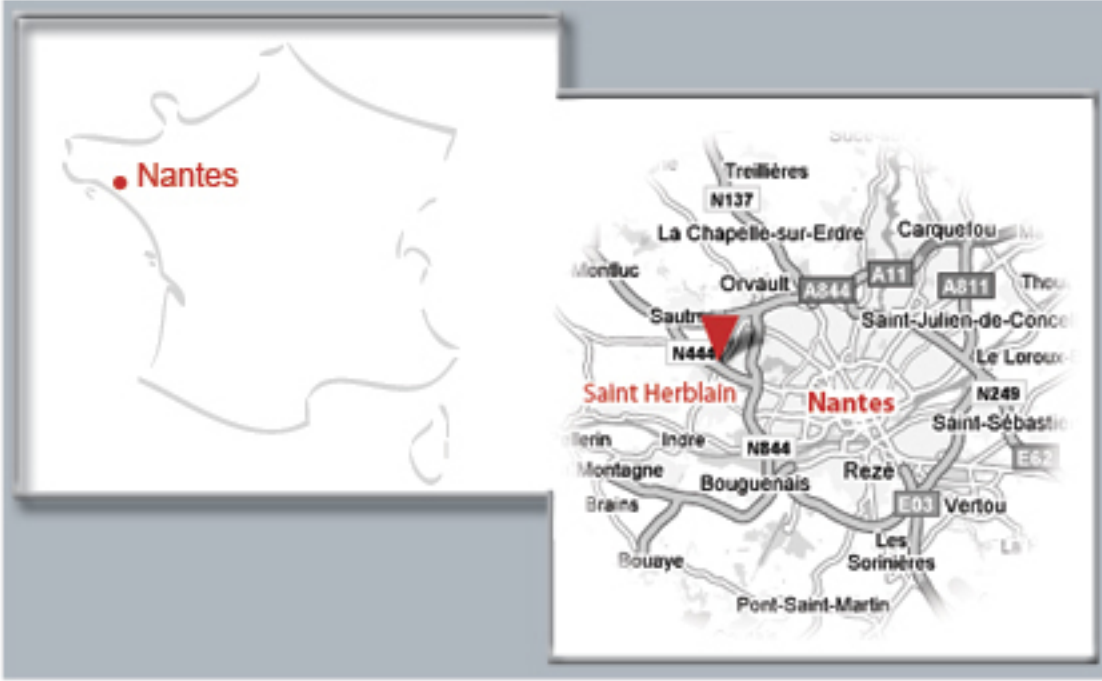

Nord-Laënnec

BMS

B&B

Contrôle Technique

Office DEPOT

B Plast

La Boucherie

Bodegon

Bowling

Route du Sud

Zénith

Rue du Moulin de la Rousselière

Sortie n°2

Direction Vannes

Direction Rennes

Sortie n°1

Porte d'ARMOR

Sortie n°33

Brit Hotel

WATERMAN
Watterman

Brasserie Maitre Kanter

ATLANTIS
Centre Commercial ATLANTIS

Rue de la Maison Neuve